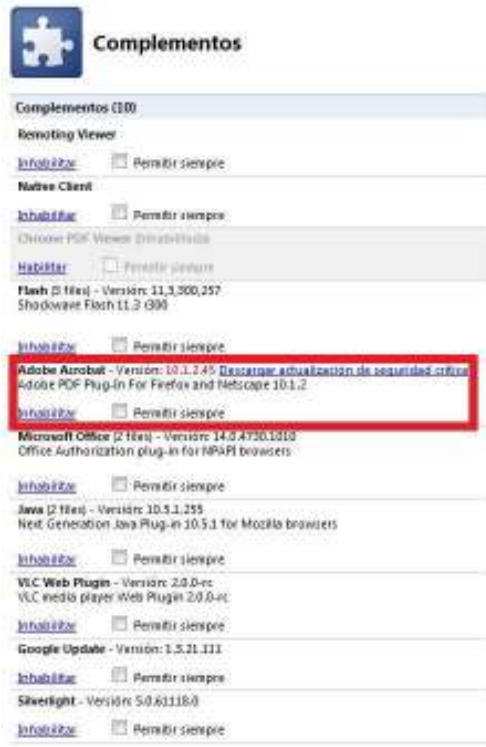

4. Eskubian - *detalles* sakatu.
5. Ondoren Adobe Acrobat betegarria (lauki gorria) bilatu eta gaituko dugu.

Amaitzeko nabigatzailea berrabiaraziko dugu eta dokumentua ikusten saiatu.